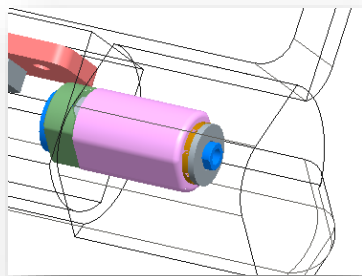

PERFECCIÓN ADVANEX

Búsqueda de la excelencia en la producción

[CONTACTE CON NOSOTROS](#)

BISAGRAS DE TIPO SUJECIÓN

Originalmente desarrolladas y suministradas para el mercado de teléfonos celulares tipo «flip» de la telefonía móvil, la gama Advanex de bisagras tipo sujeción todavía es muy popular entre numerosos clientes como una solución económica para abrir y cerrar terminales móviles.

La gama de tipo sujeción dispone de 6 ajustes de par de giro y está lista para adaptarse a prácticamente cualquier aplicación; es adecuada para cualquier producto con una tapa de un peso entre 10 g y 38 g.

Las aplicaciones habituales son dispositivos de cosmética, dispositivos portátiles y auriculares.

La gama de tipo sujeción (bisagra tipo flip) permite ahorrar debido a...

Ligera y compacta

Espacio maximizado y reducción de peso.

Gama estándar

Ahorro de tiempo y dinero en costes de desarrollo

Bisagras de larga duración

Prácticamente sin desgaste